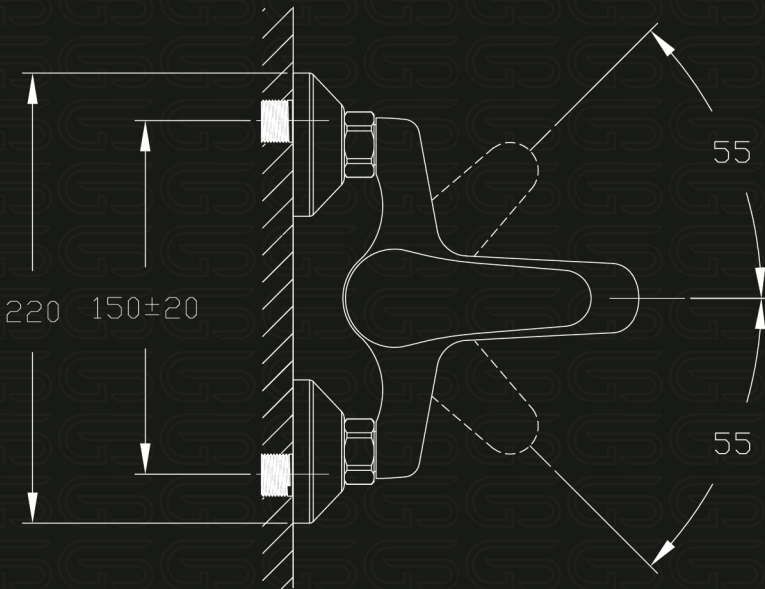

GS GLOBAL
STANDARD

Mera Plus

Family

Model Code

GS L 1011-CP

خلاط بانيو يد واحدة

Single Lever Wall Mount Bath & Shower Mixer

CP GP BP RCP

Product Family : **Mera Plus**
 Product Code : **GS L 1011-CP**
 Product Color : **Nickel chrome plated**

Product Type : **Shower Mixer**
 Main Material : **Brass**
 Available Color : **CP** **GP** **BP** **RCP**