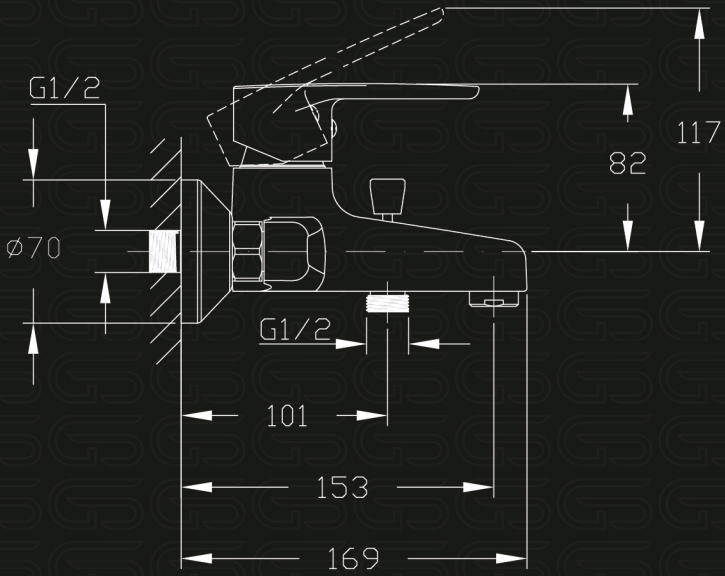

GS GLOBAL
STANDARD

Mera Plus

Family

Model Code

GS L 1011-CP

خلاط بانيو يد واحدة

Single Lever Wall Mount Bath & Shower Mixer

CP GP BP RCP

Product Family : **Mera Plus**
 Product Code : **GS L 1011-CP**
 Product Color : **Nickel chrome plated**

Product Type : **Shower Mixer**
 Main Material : **Brass**
 Available Color : **CP** **GP** **BP** **RCP**